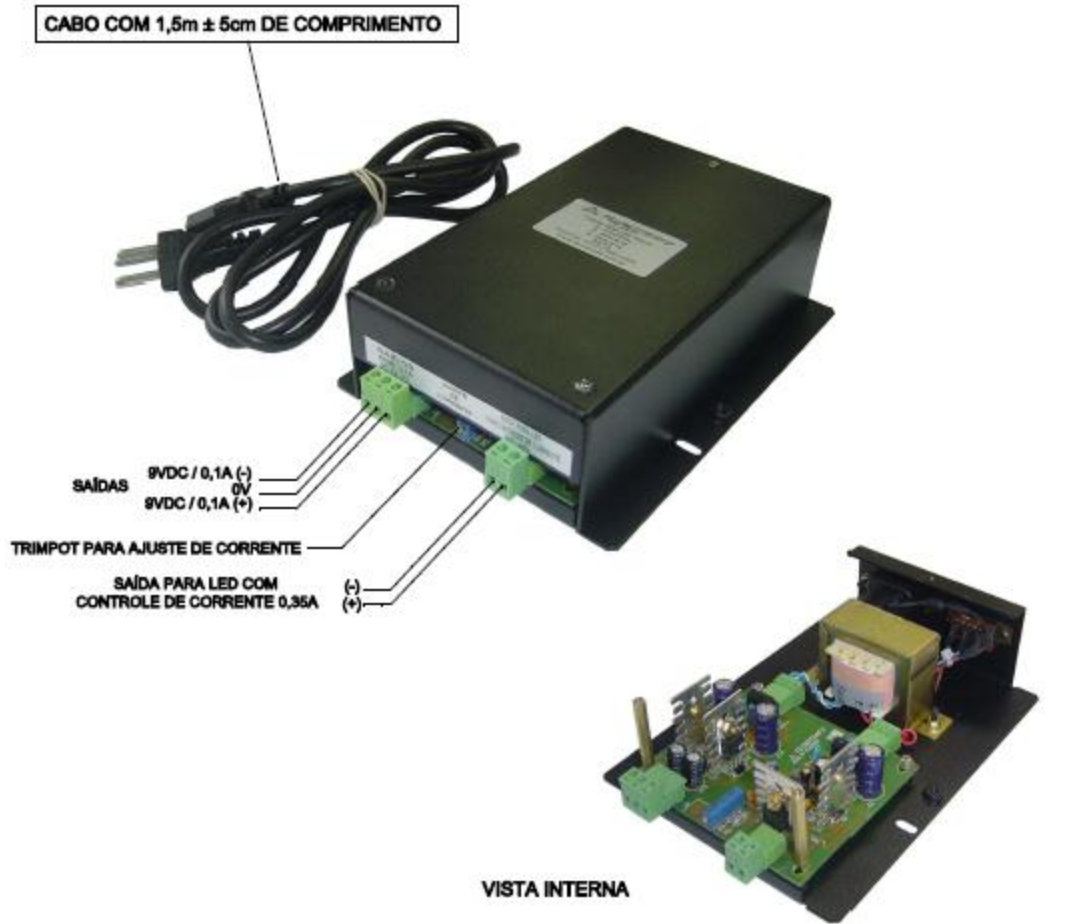

FONTE PARA REVERSE SCAN CINEDIGITAL SAIDA SIMETRICA PARA PRÉ AMPLIFICADOR E UMA SAIDA REGULADA PARA LED COM AJUSTE NO TRIMPOT FRONTAL.

CX METÁLICA 800.120.01  
COR PRETA  
PESO DO PRODUTO: 1,24Kg

DIMENSÕES EM [ mm ]

A	B	C	D	E	F	G	H	I	J	K	L	M	N	O	P
170,0±0,5	127,0±0,5	38,5±0,5	114,0±0,5	52,5±0,5	57,0±0,5	76,5±0,5	4,5±0,5	9,5±0,5	6,5±0,5	9,5±0,5	4,5±0,5	6,5±0,5	4,0±0,5	1,7±0,5	4,0±0,3

FONTE PARA REVERSE SCAN CINEDIGITAL SAIDA SIMETRICA PARA PRÉ AMPLIFICADOR E UMA SAIDA REGULADA PARA LED COM AJUSTE NO TRIMPOT FRONTAL.